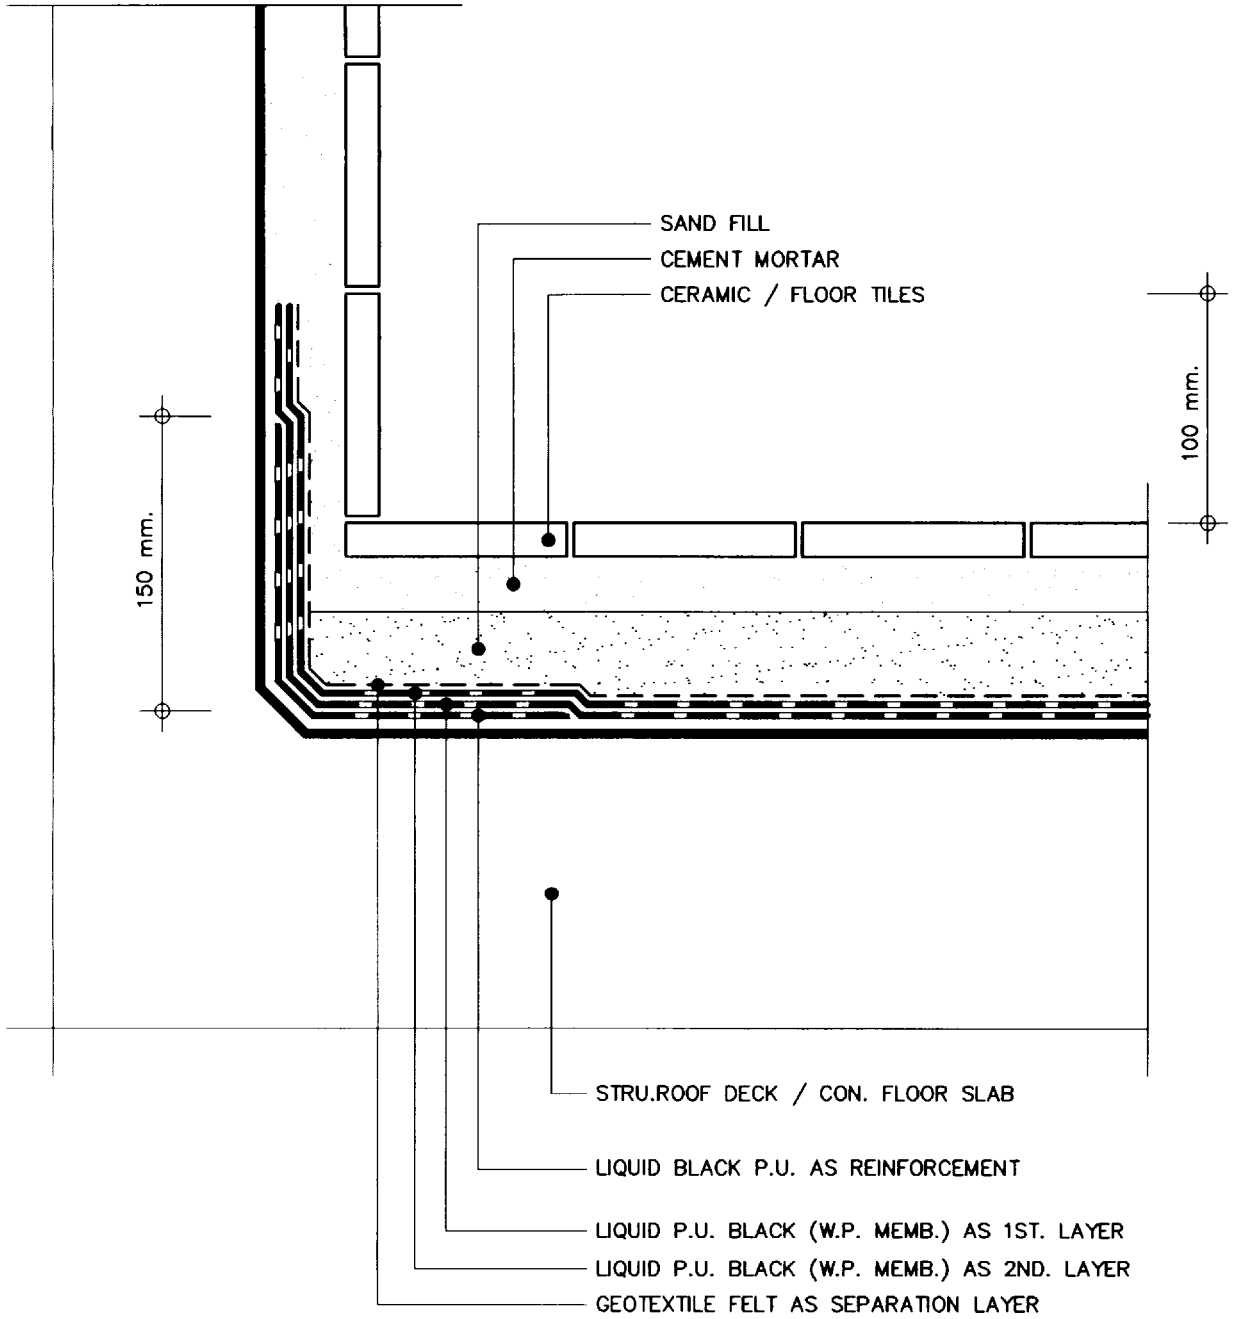

WA-02

CLIENT

SITAF SAUDIA CO. LTD.

PROJECT

TITLE

WET AREAS / BATH & KIT.